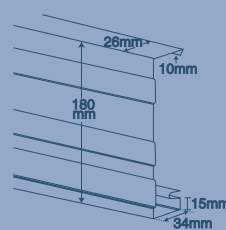

**HALF ROUND UNSLOTTED**

**HALF ROUND SLOTTED**

**FASCIA COVER**

**STEEL FASCIA**

**RAINWATER HEAD**

**SQUARE-LINE**

**LEAF DIVERTER 90MM**

**LEAF DIVERTER 100 X 50MM**